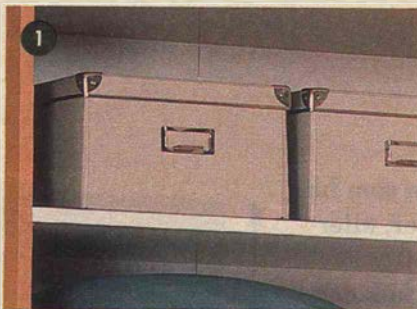

GÄLLER HELA SORTIMENTET

RATIONELL hylla. Folierad spånskiva. Bredd 150 cm **110,-** Finns även i bredd 40, 60, 80 och 100 cm.